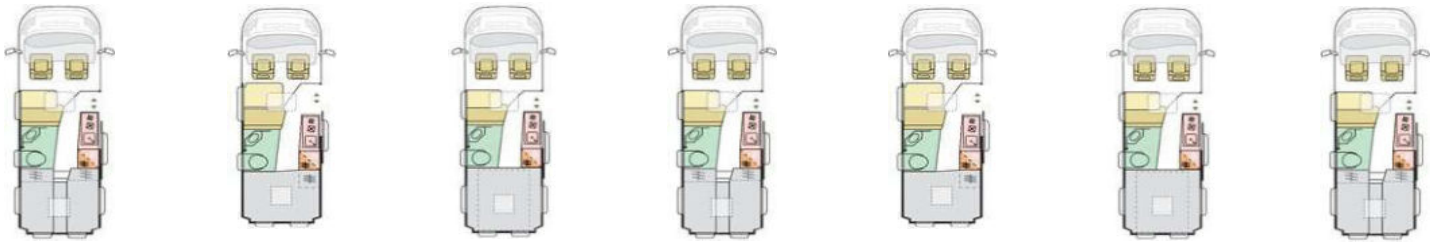

Edition 640 SLB	Supreme 600 SPB	Supreme 640 SGX	Supreme 640 SLB	Sports 600 SPB	Sports 640 SGX	Sports 640 SLB
--	63.799,00 €	67.999,00 €	66.699,00 €	69.999,00 €	74.199,00 €	72.899,00 €
--	67.199,00 €	71.399,00 €	70.099,00 €	73.399,00 €	77.599,00 €	76.299,00 €
--	69.699,00 €	73.899,00 €	72.599,00 €	75.899,00 €	80.099,00 €	78.799,00 €
78.799,00 €	70.099,00 €	74.299,00 €	72.999,00 €	76.299,00 €	80.499,00 €	79.199,00 €
79.999,00 €	71.299,00 €	75.499,00 €	74.199,00 €	77.499,00 €	81.699,00 €	80.399,00 €

3500 / 4250	3500	3500 / 4250	3500 / 4250	3500	3500 / 4250	3500 / 4250
3150 / 3150	2950	3020 / 3070	3020 / 3070	3050	3150 / 3200	3150 / 3200
350 / 1100	550	480 / 1180	480 / 1180	450	350 / 1050	350 / 1050
-- / 3000	2500 / 3000	2500 / 3000	2500 / 3000	2500 / 3000	2500 / 3000	2500 / 3000
4 / X	4 / X	4 / X	4 / X	4 / X	4 / X	4 / X
636 / 205 / 259	599 / 205 / 259	636 / 205 / 259	636 / 205 / 259	599 / 205 / 274	636 / 205 / 274	636 / 205 / 274
249 / 404	249 / 404	249 / 404	249 / 404	249 / 404	249 / 404	249 / 404
190	190	190	190	190	190	190
Weiß	Weiß	Weiß	Weiß	Weiß	Weiß	Weiß
Onyx	Onyx	Onyx	Onyx	Onyx	Onyx	Onyx
2 (+1 optional)	2 (+1 optional)	2 (+1 optional)	2 (+1 optional)	4 (+1 optional)	4 (+1 optional)	4 (+1 optional)
--	--	--	--	200x120	200x120	200x120
180-130x160	180-130x160	180-130x160	180-130x160	180-130x160	180-130x160	180-130x160
192x80-63	195x155-140	195x180-170	192x80-63	195x155-140	195x180-170	192x80-63
180x80-63	--	(190-175x130)	180x80-63	--	(190-175x130)	180x80-63
--	--	X	--	--	X	--
90 / 19	90 / 19	90 / 19	90 / 19	90 / 19	90 / 19	90 / 19
20** / 100	20** / 100	20** / 100	20** / 100	20** / 100	20** / 100	20** / 100
70 / X / X	70 / P / P	70 / P / P	70 / P / P	70 / P / P	70 / P / P	70 / P / P
1x 11	1x 11	1x 11	1x 11	1x 11	1x 11	1x 11
84 / 138	84 / 138	84 / 138	84 / 138	84 / 138	84 / 138	84 / 138
2	2	2	2	2	2	2
Combi D 4 CP plus integriert	Combi D 4 CP plus integriert	AirTop Whale	Combi D 4 CP plus integriert	Combi D 4 CP plus integriert	AirTop Whale	Combi D 4 CP plus integriert