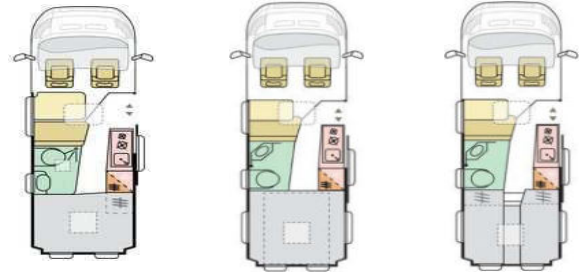

Saison 2025

MAN TGE MODELLE UND MOTOR-CHASSIS-KOMBINATIONEN

Modell	600 SPB	680 SGX	680 SLB
2,0 140 (1968ccm / 103kW) / 3500 oder 3880kg	?	?	?
2,0 180 (1968ccm / 130kW) / Aut.-Getr. / 3500 od. 3880kg (Mehrgew. 35kg)	?	?	?

AUSSTATTUNG

Maximal zulässige Gesamtmasse (kg)	3500 / 3880	3500 / 3880	3500 / 3880
Masse im fahrbereiten Zustand (kg) *	3030 / 3030	3200 / 3200	3180 / 3180
Maximale Zuladung (kg) *	470 / 850	300 / 680	320 / 700
Maximale Anhängelast	2500 / 2120	2500 / 2120	2500 / 2120
Eingetragene Sitzplätze inkl. Fahrer (bei Grundausstattung)	4 / 4	3 / 4	3 / 4
Außenlänge / -breite / -höhe (cm)	599 / 205 / 269	684 / 205 / 269	684 / 205 / 269
Durchfahrtsbreite (inkl. ASP.) / Radstand (cm)	243 / 364	243 / 449	243 / 449
Innenhöhe (cm)	190	190	190
Serien-Außenfarbe	Weiß	Weiß	Weiß
Möbeldekor	Rovere Naturalle	Rovere Naturalle	Rovere Naturalle
Schlafplätze	2	2	2
Bettenmaße Heck unten oder rechts (cm)	195x135-130	190-180x165	200x85-55
Bettenmaße Heck oben oder links (cm)	--	?	190x85-65
Hubbett Heck elektrisch	--	X	
Diesel-Tank (l) / AdBlue-Tank (l)	75 / 18	75 / 18	75 / 18
Frischwassertank Fahr- / Wohnstellung (l)	20** / 100	20** / 100	20** / 100
Abwassertank (l) / isoliert + beheizbar / Ablassventil elektrisch	70 / -- / X	70 / X / X	70 / X / X
Kapazität Gaskasten (kg)	1x 2,7	1x 2,7	1x 2,7
Kompressor-Kühlschrank (l) serienmäßig / optional	84 / --	84 / 138	84 / 138
Gas-Kocher (Flammen) / Abdeckung Kocher + Spüle	2 / X	2 / X	2 / X
Diesel-Warmluft-Heizung Combi D 4 CP plus	X	X	X
Warmwasser-Boiler	integriert	integriert	integriert

X = Serienmäßige Ausstattung / O = Optionale Ausstattung / -- = Nicht serienmäßig/möglich

* Masse im fahrbereiten Zustand = Leergewicht (nach VO(EU) 1230/2012 Art.2 Nr.4a) = Masse des Fahrzeuges in Grundausstattung inkl. Dieseltank (90% gefüllt), Fahrer (75kg), 1x Alu-Gasflasche (17kg), Frischwasseranlage gefüllt, Bordwerkzeug. Zusatzausstattungen erhöhen die Masse, vermindern die Zuladung und verändern evtl. Abmessungen und Anzahl der eingetragenen Sitzplätze.

** Fassungsvermögen des Frischwassertanks i. S. d. A.h. V, Teil A, Ziff. 2.6 Fn. (h) VO(EU) 1230/2012 unter Berücksichtigung der Fahrbegrenzung (Ventil am Tank): Fahrstellung.