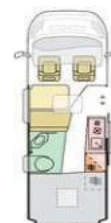

TWIN ALL-IN / Twin

Saison 2025

**Sparen Sie als ALL-IN
bis zu 6.700 Euro**

FIAT DUCATO MODELLE UND MOTOR-CHASSIS-KOMBINATIONEN

Baureihe Modell	ALL-IN 540 SP	ALL-IN 600 SPB
140 Multijet (2184ccm / 103kW / Euro 6e) / 3500kg	59.499,00 €	60.999,00 €
140 Multijet (2184ccm / 103kW / Euro 6e) / Automatik-Getriebe / 3500kg (Mehrgewicht 20kg)	62.899,00 €	64.399,00 €
180 Multijet (2184ccm / 131kW / Euro 6e) / Automatik-Getriebe / 3500kg (Mehrgewicht 35kg)	65.399,00 €	66.899,00 €
180 Multijet (2184ccm / 131kW / Euro 6e) / Automatik-Getriebe / 3500kg Maxi (Mehrg. 75kg)	--	67.299,00 €

AUSSTATTUNG

Maximal zulässige Gesamtmasse (kg)	3500	3500
Masse im fahrbereiten Zustand (kg) *	2850	2950
Maximale Zuladung (kg) *	650	550
Maximale Anhängelast bei 3500kg / bei 3500kg Maxi (kg)	2500 / --	2500 / 3000
Eingetragene Sitzplätze inkl. Fahrer (bei Grundausstattung) / Isofix-Befestigung Rückbank	4 / X	4 / X
Außenlänge / -breite / -höhe (cm)	541 / 205 / 259	599 / 205 / 259
Durchfahrtsbreite (inkl. ASP.) / Radstand (cm)	249 / 345	249 / 404
Innenhöhe (cm)	190	190
Serien-Außenfarbe	Weiß	Weiß
Möbeldekor	Rovere Naturalle	Rovere Naturalle
Schlafplätze	2 (+1 optional)	2 (+1 optional)
Bettenmaße Dinette optional quer (cm)	180-130x160	180-130x160
Bettenmaße Heck unten oder rechts (cm)	195x135-115	195x145-140
Bettenmaße Heck oben oder links (cm)	--	--
Hubbett Heck manuell	--	--
Diesel-Tank (l) / AdBlue-Tank (l)	90 / 19	90 / 19
Frischwassertank Fahr- / Wohnstellung (l)	20** / 100	20** / 100
Abwassertank (l) / isoliert + beheizbar / Ablassventil elektrisch	70 / X / X	70 / X / X
Kapazität Gaskasten (kg)	2x 11	2x 11
Kompressor-Kühlschrank (l) serienmäßig / optional	84 / --	84 / 138
Gas-Kocher (Flammen)	2	2
Warmluft-Heizung	Combi4 CP plus	Combi4 CP plus
Warmwasser-Boiler	integriert	integriert

X = Serienmäßige Ausstattung / O = Optionale Ausstattung / -- = Nicht serienmäßig/möglich / P = Bestandteil im Kit DELUXE

* Masse im fahrbereiten Zustand = Leergewicht (nach VO(EU) 1230/2012 Art.2 Nr.4a) = Masse des Fahrzeuges in Grundausstattung inkl. Dieseltank (90% gefüllt), Fahrer (75kg), 1x Alu-Gasflasche (17kg), Frischwasseranlage in Fahrstellung gefüllt, Bordwerkzeug. Zusatzausstattungen erhöhen die Masse, vermindern die Zuladung und verändern evtl. Abmessungen und Anzahl der eingetragenen Sitzplätze.

** Fassungsvermögen des Frischwassertanks i. S. d. A.h. V, Teil A, Ziff. 2.6 Fn. (h) VO(EU) 1230/2012 unter Berücksichtigung der Fahrbegrenzung (Ventil am Tank): Fahrstellung.