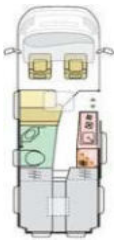

**ALL-IN
640 SLB**

**Twin
540 SP**

**Twin
600 SPB**

**Twin
600 SPB Family**

**Twin
640 SGX**

**Twin
640 SLB**

63.399,00 €
66.799,00 €
69.299,00 €
69.699,00 €

58.499,00 €
61.899,00 €
64.399,00 €
--

58.999,00 €
62.399,00 €
64.899,00 €
65.299,00 €

60.299,00 €
63.699,00 €
66.199,00 €
66.599,00 €

61.599,00 €
64.999,00 €
67.499,00 €
67.899,00 €

61.599,00 €
64.999,00 €
67.499,00 €
67.899,00 €

3500	3500	3500	3500	3500	3500
3030	2800	2900	2950	2990	2980
470	700	600	550	510	520
2500 / 3000	2500 / --	2500 / 3000	2500 / 3000	2500 / 3000	2500 / 3000
4 / X	4 / X	4 / X	4 / X	4 / X	4 / X
636 / 205 / 259	541 / 205 / 259	599 / 205 / 259	599 / 205 / 259	636 / 205 / 259	636 / 205 / 259
249 / 404	249 / 345	249 / 404	249 / 404	249 / 404	249 / 404
190	190	190	190	190	190
Weiß	Weiß	Weiß	Weiß	Weiß	Weiß
Rovere Naturalle	Rovere Naturalle	Rovere Naturalle	Rovere Naturalle	Rovere Naturalle	Rovere Naturalle
2 (+1 optional)	2 (+1 optional)	2 (+1 optional)	4 (+1 optional)	2 (+1 optional)	2 (+1 optional)
180-130x160	180-130x160	180-130x160	180-130x160	180-130x160	180-130x160
192x80-63	195x135-115	195x145-140	195x145-140	195x180-170	192x80-63
180x80-63	--	--	175x130	(190-175x130)	180x80-63
--	--	--	--	X	--
90 / 19	90 / 19	90 / 19	90 / 19	90 / 19	90 / 19
20** / 100	20** / 100	20** / 100	20** / 100	20** / 100	20** / 100
70 / X / X	70 / P / P	70 / P / P	70 / P / P	70 / P / P	70 / P / P
2x 11	2x 11	2x 11	2x 5	1x 11	2x 11
84 / 138	84 / --	84 / 138	84 / 138	84 / 138	84 / 138
2	2	2	2	2	2
Combi4 CP plus integriert	Combi4 CP plus integriert	Combi4 CP plus integriert	AirTop Whale	AirTop Whale	Combi4 CP plus integriert