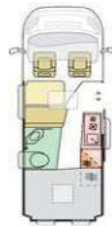

**ALL-IN
640 SLB**

**Twin
540 SP**

**Twin
600 SPB**

**Twin
600 SPB Family**

**Twin
640 SGX**

**Twin
640 SLB**

63.399,00 €
66.799,00 €
69.299,00 €
69.699,00 €

58.499,00 €
61.899,00 €
64.399,00 €
--

58.999,00 €
62.399,00 €
64.899,00 €
65.299,00 €

60.299,00 €
63.699,00 €
66.199,00 €
66.599,00 €

61.599,00 €
64.999,00 €
67.499,00 €
67.899,00 €

61.599,00 €
64.999,00 €
67.499,00 €
67.899,00 €

3500	3500	3500	3500	3500	3500
3030	2800	2900	2950	2990	2980
470	700	600	550	510	520
2500 / 3000	2500 / --	2500 / 3000	2500 / 3000	2500 / 3000	2500 / 3000
4 / X	4 / X	4 / X	4 / X	4 / X	4 / X
636 / 205 / 259	541 / 205 / 259	599 / 205 / 259	599 / 205 / 259	636 / 205 / 259	636 / 205 / 259
249 / 404	249 / 345	249 / 404	249 / 404	249 / 404	249 / 404
190	190	190	190	190	190
Weiß	Weiß	Weiß	Weiß	Weiß	Weiß
Rovere Naturalle	Rovere Naturalle	Rovere Naturalle	Rovere Naturalle	Rovere Naturalle	Rovere Naturalle
2 (+1 optional)	2 (+1 optional)	2 (+1 optional)	4 (+1 optional)	2 (+1 optional)	2 (+1 optional)
180-130x160	180-130x160	180-130x160	180-130x160	180-130x160	180-130x160
192x80-63	195x135-115	195x145-140	195x145-140	195x180-170	192x80-63
180x80-63	--	--	175x130	(190-175x130)	180x80-63
--	--	--	--	X	--
90 / 19	90 / 19	90 / 19	90 / 19	90 / 19	90 / 19
20** / 100	20** / 100	20** / 100	20** / 100	20** / 100	20** / 100
70 / X / X	70 / P / P	70 / P / P	70 / P / P	70 / P / P	70 / P / P
2x 11	2x 11	2x 11	2x 5	1x 11	2x 11
84 / 138	84 / --	84 / 138	84 / 138	84 / 138	84 / 138
2	2	2	2	2	2
Combi4 CP plus integriert	Combi4 CP plus integriert	Combi4 CP plus integriert	AirTop Whale	AirTop Whale	Combi4 CP plus integriert