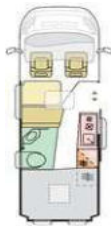

**ALL-IN
640 SLB**

**Twin
540 SP**

**Twin
600 SPB**

**Twin
600 SPB Family**

**Twin
640 SGX**

**Twin
640 SLB**

63.399,00 €
66.799,00 €
69.299,00 €
69.699,00 €

58.499,00 €
61.899,00 €
64.399,00 €
--

58.999,00 €
62.399,00 €
64.899,00 €
65.299,00 €

60.299,00 €
63.699,00 €
66.199,00 €
66.599,00 €

61.599,00 €
64.999,00 €
67.499,00 €
67.899,00 €

61.599,00 €
64.999,00 €
67.499,00 €
67.899,00 €

3500	3500	3500	3500	3500	3500
3030	2800	2900	2950	2990	2980
470	700	600	550	510	520
2500 / 3000	2500 / --	2500 / 3000	2500 / 3000	2500 / 3000	2500 / 3000
4 / X	4 / X	4 / X	4 / X	4 / X	4 / X
636 / 205 / 259	541 / 205 / 259	599 / 205 / 259	599 / 205 / 259	636 / 205 / 259	636 / 205 / 259
249 / 404	249 / 345	249 / 404	249 / 404	249 / 404	249 / 404
190	190	190	190	190	190
Weiß	Weiß	Weiß	Weiß	Weiß	Weiß
Rovere Naturalle	Rovere Naturalle	Rovere Naturalle	Rovere Naturalle	Rovere Naturalle	Rovere Naturalle
2 (+1 optional)	2 (+1 optional)	2 (+1 optional)	4 (+1 optional)	2 (+1 optional)	2 (+1 optional)
180-130x160	180-130x160	180-130x160	180-130x160	180-130x160	180-130x160
192x80-63	195x135-115	195x145-140	195x145-140	195x180-170	192x80-63
180x80-63	--	--	175x130	(190-175x130)	180x80-63
--	--	--	--	X	--
90 / 19	90 / 19	90 / 19	90 / 19	90 / 19	90 / 19
20** / 100	20** / 100	20** / 100	20** / 100	20** / 100	20** / 100
70 / X / X	70 / P / P	70 / P / P	70 / P / P	70 / P / P	70 / P / P
2x 11	2x 11	2x 11	2x 5	1x 11	2x 11
84 / 138	84 / --	84 / 138	84 / 138	84 / 138	84 / 138
2	2	2	2	2	2
Combi4 CP plus integriert	Combi4 CP plus integriert	Combi4 CP plus integriert	AirTop Whale	AirTop Whale	Combi4 CP plus integriert