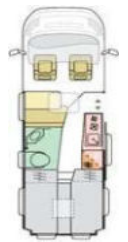

**ALL-IN
640 SLB**

**Twin
540 SP**

**Twin
600 SPB**

**Twin
600 SPB Family**

**Twin
640 SGX**

**Twin
640 SLB**

63.399,00 €
66.799,00 €
69.299,00 €
69.699,00 €

58.499,00 €
61.899,00 €
64.399,00 €
--

58.999,00 €
62.399,00 €
64.899,00 €
65.299,00 €

60.299,00 €
63.699,00 €
66.199,00 €
66.599,00 €

61.599,00 €
64.999,00 €
67.499,00 €
67.899,00 €

61.599,00 €
64.999,00 €
67.499,00 €
67.899,00 €

3500	3500	3500	3500	3500	3500
3030	2800	2900	2950	2990	2980
470	700	600	550	510	520
2500 / 3000	2500 / --	2500 / 3000	2500 / 3000	2500 / 3000	2500 / 3000
4 / X	4 / X	4 / X	4 / X	4 / X	4 / X
636 / 205 / 259	541 / 205 / 259	599 / 205 / 259	599 / 205 / 259	636 / 205 / 259	636 / 205 / 259
249 / 404	249 / 345	249 / 404	249 / 404	249 / 404	249 / 404
190	190	190	190	190	190
Weiß	Weiß	Weiß	Weiß	Weiß	Weiß
Rovere Naturalle	Rovere Naturalle	Rovere Naturalle	Rovere Naturalle	Rovere Naturalle	Rovere Naturalle
2 (+1 optional)	2 (+1 optional)	2 (+1 optional)	4 (+1 optional)	2 (+1 optional)	2 (+1 optional)
180-130x160	180-130x160	180-130x160	180-130x160	180-130x160	180-130x160
192x80-63	195x135-115	195x145-140	195x145-140	195x180-170	192x80-63
180x80-63	--	--	175x130	(190-175x130)	180x80-63
--	--	--	--	X	--
90 / 19	90 / 19	90 / 19	90 / 19	90 / 19	90 / 19
20** / 100	20** / 100	20** / 100	20** / 100	20** / 100	20** / 100
70 / X / X	70 / P / P	70 / P / P	70 / P / P	70 / P / P	70 / P / P
2x 11	2x 11	2x 11	2x 5	1x 11	2x 11
84 / 138	84 / --	84 / 138	84 / 138	84 / 138	84 / 138
2	2	2	2	2	2
Combi4 CP plus integriert	Combi4 CP plus integriert	Combi4 CP plus integriert	AirTop Whale	AirTop Whale	Combi4 CP plus integriert