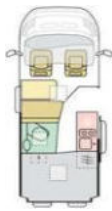

**ALL-IN
640 SLB**

**Twin
540 SP**

**Twin
600 SPB**

**Twin
600 SPB Family**

**Twin
640 SGX**

**Twin
640 SLB**

63.399,00 €
66.799,00 €
69.299,00 €
69.699,00 €

58.499,00 €
61.899,00 €
64.399,00 €
--

58.999,00 €
62.399,00 €
64.899,00 €
65.299,00 €

60.299,00 €
63.699,00 €
66.199,00 €
66.599,00 €

61.599,00 €
64.999,00 €
67.499,00 €
67.899,00 €

61.599,00 €
64.999,00 €
67.499,00 €
67.899,00 €

3500	3500	3500	3500	3500	3500
3030	2800	2900	2950	2990	2980
470	700	600	550	510	520
2500 / 3000	2500 / --	2500 / 3000	2500 / 3000	2500 / 3000	2500 / 3000
4 / X	4 / X	4 / X	4 / X	4 / X	4 / X
636 / 205 / 259	541 / 205 / 259	599 / 205 / 259	599 / 205 / 259	636 / 205 / 259	636 / 205 / 259
249 / 404	249 / 345	249 / 404	249 / 404	249 / 404	249 / 404
190	190	190	190	190	190
Weiß	Weiß	Weiß	Weiß	Weiß	Weiß
Rovere Naturalle	Rovere Naturalle	Rovere Naturalle	Rovere Naturalle	Rovere Naturalle	Rovere Naturalle
2 (+1 optional)	2 (+1 optional)	2 (+1 optional)	4 (+1 optional)	2 (+1 optional)	2 (+1 optional)
180-130x160	180-130x160	180-130x160	180-130x160	180-130x160	180-130x160
192x80-63	195x135-115	195x145-140	195x145-140	195x180-170	192x80-63
180x80-63	--	--	175x130	(190-175x130)	180x80-63
--	--	--	--	X	--
90 / 19	90 / 19	90 / 19	90 / 19	90 / 19	90 / 19
20** / 100	20** / 100	20** / 100	20** / 100	20** / 100	20** / 100
70 / X / X	70 / P / P	70 / P / P	70 / P / P	70 / P / P	70 / P / P
2x 11	2x 11	2x 11	2x 5	1x 11	2x 11
84 / 138	84 / --	84 / 138	84 / 138	84 / 138	84 / 138
2	2	2	2	2	2
Combi4 CP plus integriert	Combi4 CP plus integriert	Combi4 CP plus integriert	AirTop Whale	AirTop Whale	Combi4 CP plus integriert